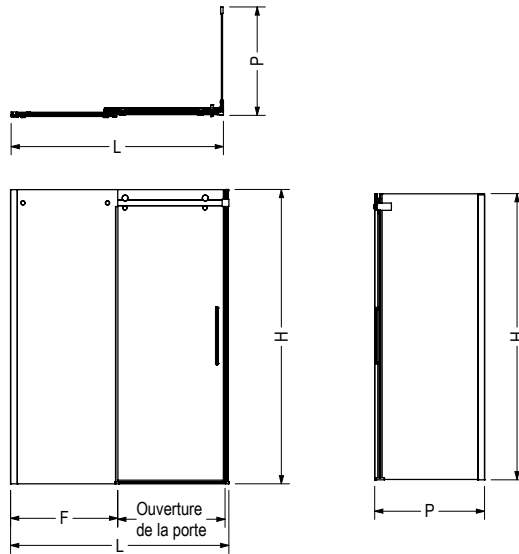

## Produits recommandés (Visitez notre site web pour une liste plus complète)

No	Description
138950	Halo Pro porte de douche coulissante 44 1/2-47 x 78 3/4 po, 8 mm
138952	Halo Pro porte de douche coulissante 56 1/2-59 x 78 3/4 po, 8 mm
138954	Halo Pro porte coulissante avec Porte-serviette 44 1/2-47 x 78 3/4 po, 8 mm

# Halo Panneau de retour pour base 32 po

**Numéro de modèle:** 138998

**Dimensions:** 28 3/4-29.875 x 78.75 **Installation:** Panneaux de

**Type:** Panneau de coté

STANDARD

Code	Description	H	L Ajustable	F	P Ajustable	Ouverture de la porte	Ajustement mural
138996	Halo 78 3/4" x 47"	78 3/4"	44 1/2" - 47"	22 1/2"	-	16 1/4" - 18 3/4"	1"
138997	Halo 78 3/4" x 59"	78 3/4"	56 1/2" - 59"	28 5/8"	-	22 1/8" - 24 5/8"	1"
139393	Return Panel 30"	78 3/4"	-	-	27 7/8"	-	1"
138998	Return Panel 32"	78 3/4"	-	-	29 7/8"	-	1"
139395	Return Panel 34"	78 3/4"	-	-	31 7/8"	-	1"
139396	Return Panel 36"	78 3/4"	-	-	33 7/8"	-	1"
139394	Return Panel 42"	78 3/4"	-	-	39 7/8"	-	1"

Toutes ces dimensions sont approximatives. Afin d'assurer une installation adéquate, les dimensions de la structure doivent être vérifiées à partir de l'unité.

## Dimensions:

28 3/4-29 7/8 x 78 3/4 in.  
(730-759 x 2000 mm)